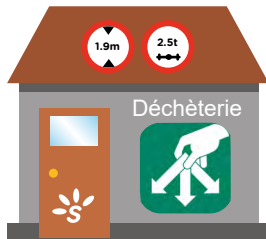

LES DÉCHÈTERIES

Accès aux déchèteries pour les habitants du territoire du Smicotom
Contrôle d'accès par QR Code d'identification du foyer utilisateur du service des déchèteries

Demande de Pass'Déchèteries :
Toutes les informations sur www.smicotom.fr >
Assistance au 05 56 73 27 40

2023 : NOUVEAU RÈGLEMENT DE PASSAGE EN DÉCHÈTERIE DISPONIBLE SUR WWW.SMICOTOM.FR

Les produits ménagers toxiques et dangereux doivent être rapportés dans leurs emballages d'origine.

L'accès est interdit sur les véhicules dont la hauteur est supérieure ou égale à 1,90 mètres et dont le poids total en charge est supérieur ou égal à 2,5 tonnes.